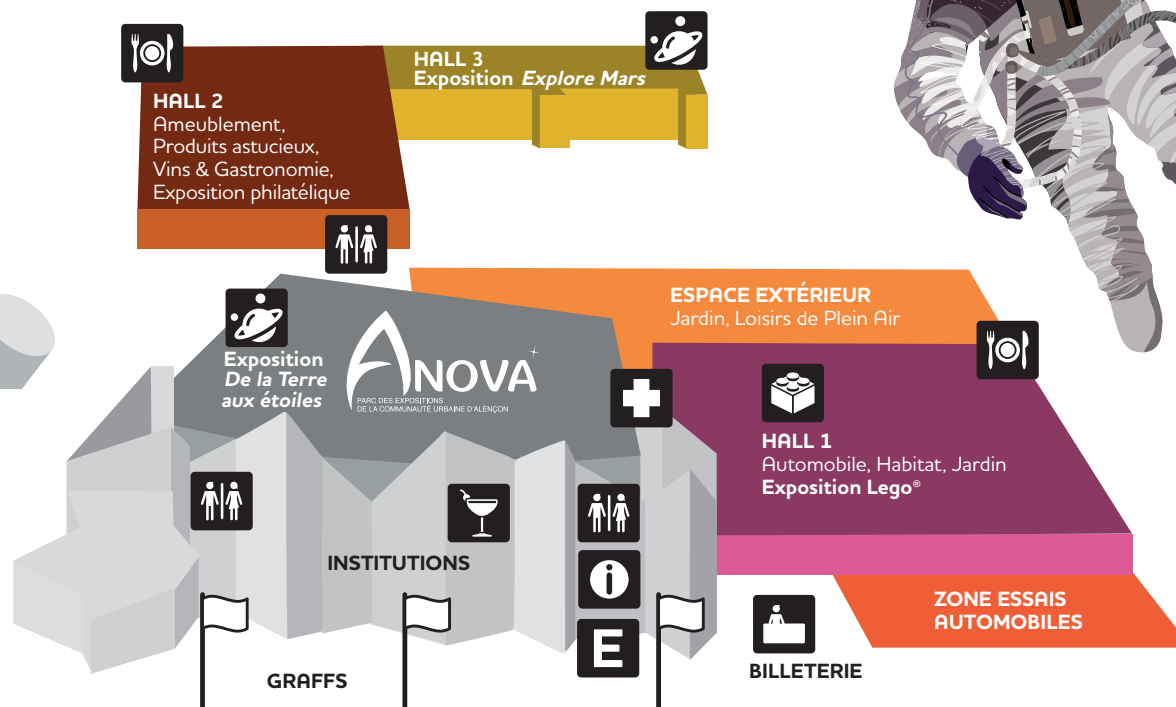

PLAN

- P** PARKING VISITEURS
- E** ENTRÉE VISITEURS
- B** BILLETTERIE
- I** POINT D'INFORMATION
- T** TOILETTES
- R** RESTAURANTS
- C** CITÉ DE L'ESPACE
- B** BUVETTE
- L** EXPOSITION LEGO®
- +** PREMIERS SECOURS

Route de Bretagne

Rue Martin Luther King

P

EXPOSITIONS ET ATELIERS

EXPOSITIONS & ANIMATIONS DE LA CITÉ DE L'ESPACE

Objets spatiaux grandeur nature
Activités ludiques

EXPOSITION LEGO®

Dioramas thématiques
par Normand'Bricks

Samedi 5
de 14h à 17h

MICHEL CHEVALET

Rencontre
Dédicaces et photos

Dimanche 6
de 14h30 à 18h30

MISS FRANCE 2022

Rencontre
Dédicaces et photos

JEUX CONCOURS

Jouez et gagnez
vos prochaines vacances
et plein de cadeaux !